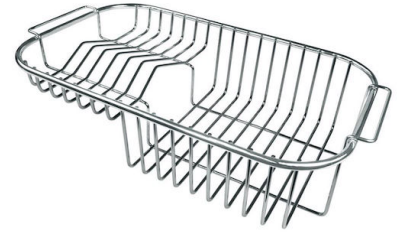

水槽 Diamant

水槽

代码: 3312 062

细节

质地	拉丝 Foster
边型和安装方式	斜边
材料	AISI 304 不锈钢
底座	60 cm
尺寸	988x508 mm
标准配件	固定钩, 垫圈, 下水器, 溢水口和虹吸管, 纸板盒包装
龙头孔	2个定位孔
安装孔	View technical data sheet
下水器	是

宽 99 cm

盆内尺寸 340x400 + 150x300mm

单槽/双槽 双槽

下水组件 自动下水器 (PR)

特点

双龙头孔 龙头安装区配备了两个龙头安装孔。在第二个孔中，可以安装自动排水管的遥控器，或者，一个实用的肥皂分配器。

附加价值 Foster使用的钢板厚度高于市场普通水平。此外，源于我们长久的不锈钢生产工艺，我们的不锈钢制品质量更有，抗老化水平更佳。

自动下水器 提供带有圆形遥控旋钮的垃圾配件；实用的配件，无需弄湿即可将水从碗中沥干。

3.5" 下水器提篮 Foster®水槽均配备了3.5"下水器，有可防止固体颗粒流入下水器的实用篮式塞。3.5"下水器允许使用Foster®碎渣机，可与所有型号兼容。

OPTIONAL ACCESSORIES

HPDE 砧板
8657 001

不锈钢篮
8611 000

不锈钢背板
8100 301

伊罗科木砧板
8647 000

玻璃砧板
8631 300

白托盘
8153 100

白瓜篱
8151 100