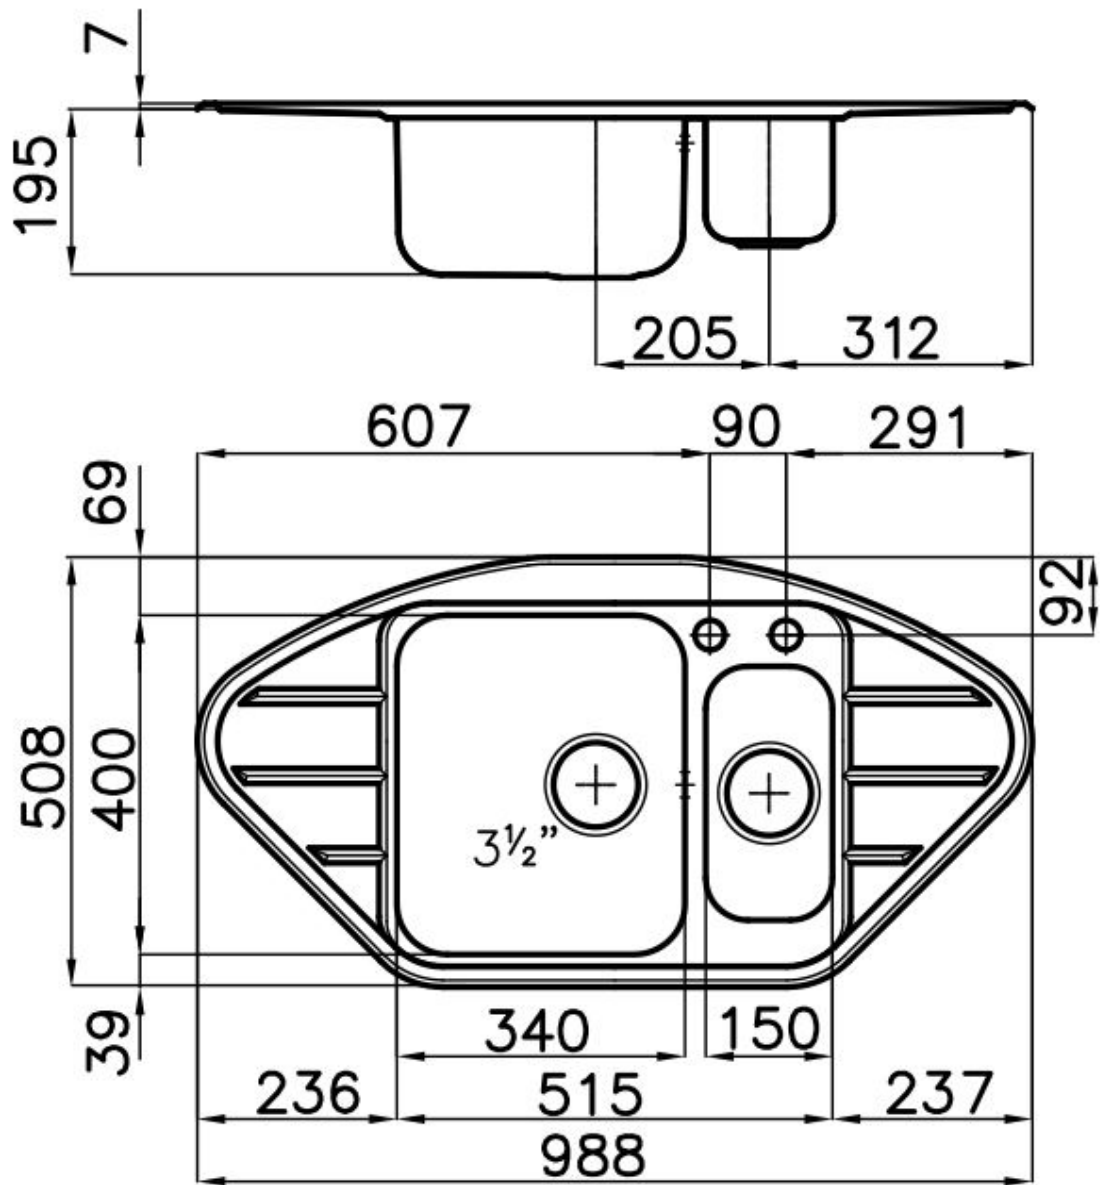

水槽 Diamant

水槽

代码: 3312 062

细节

质地	拉丝 Foster
边型和安装方式	斜边
材料	AISI 304 不锈钢
底座	60 cm
尺寸	988x508 mm
标准配件	固定钩, 垫圈, 下水器, 溢水口和虹吸管, 纸板盒包装
龙头孔	2个定位孔
安装孔	View technical data sheet
下水器	是

宽 99 cm

盆内尺寸 340x400 + 150x300mm

单槽/双槽 双槽

下水组件 自动下水器 (PR)

特点

双龙头孔 龙头安装区配备了两个龙头安装孔。在第二个孔中，可以安装自动排水管的遥控器，或者，一个实用的肥皂分配器。

附加价值 Foster使用的钢板厚度高于市场普通水平。此外，源于我们长久的不锈钢生产工艺，我们的不锈钢制品质量更有，抗老化水平更佳。

自动下水器 提供带有圆形遥控旋钮的垃圾配件；实用的配件，无需弄湿即可将水从碗中沥干。

3.5" 下水器提篮 Foster®水槽均配备了3.5"下水器，有可防止固体颗粒流入下水器的实用篮式塞。3.5"下水器允许使用Foster®碎渣机，可与所有型号兼容。