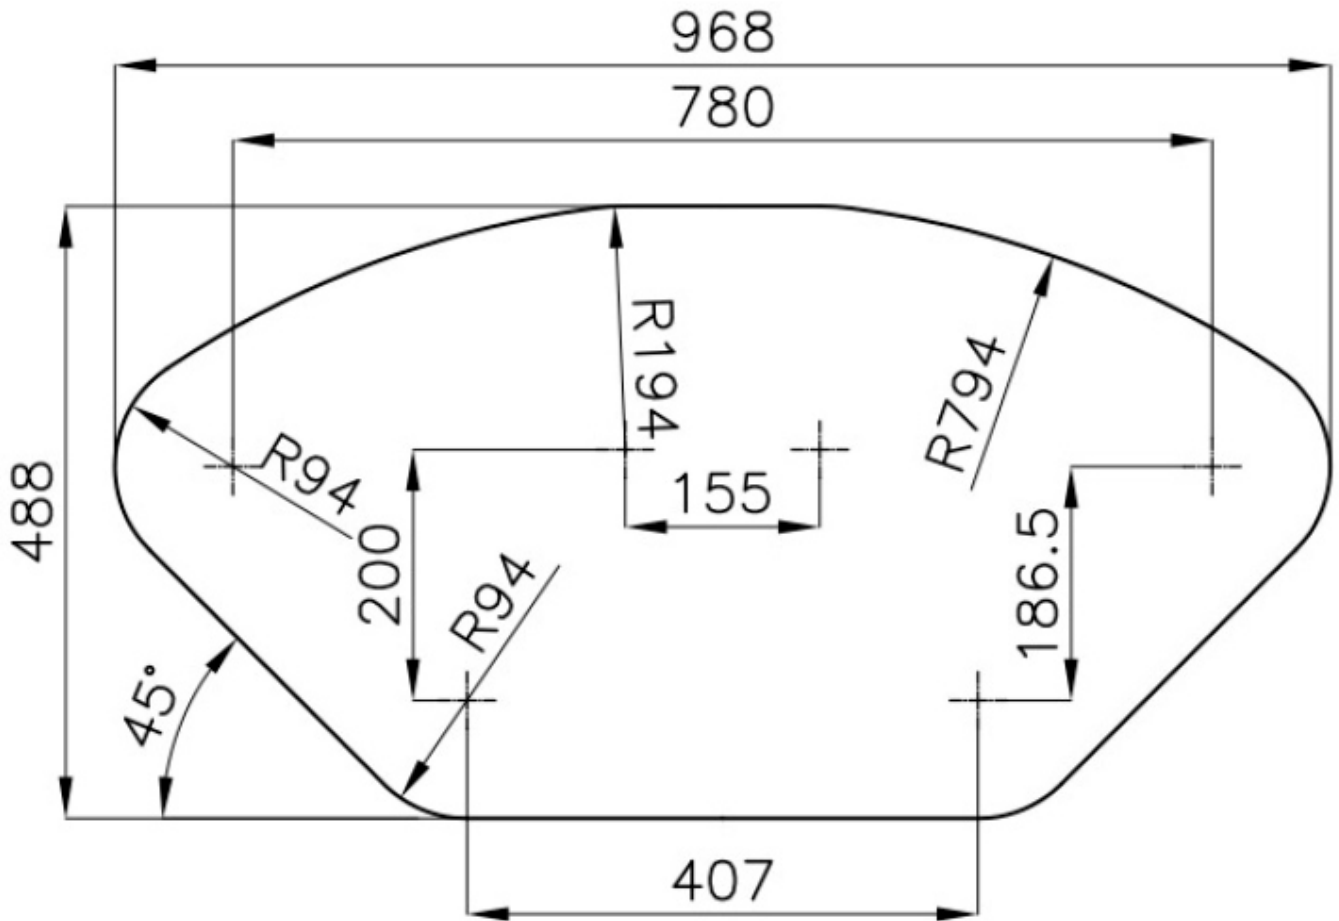

水槽 Diamant

水槽

代码: 3312 062

细节

质地	拉丝 Foster
边型和安装方式	斜边
材料	AISI 304 不锈钢
底座	60 cm
尺寸	988x508 mm
标准配件	固定钩, 垫圈, 下水器, 溢水口和虹吸管, 纸板盒包装
龙头孔	2个定位孔
安装孔	View technical data sheet
下水器	是

宽 99 cm

盆内尺寸 340x400 + 150x300mm

单槽/双槽 双槽

下水组件 自动下水器 (PR)

特点

双龙头孔 龙头安装区配备了两个龙头安装孔。在第二个孔中，可以安装自动排水管的遥控器，或者，一个实用的肥皂分配器。

附加价值 Foster使用的钢板厚度高于市场普通水平。此外，源于我们长久的不锈钢生产工艺，我们的不锈钢制品质量更有，抗老化水平更佳。

自动下水器 提供带有圆形遥控旋钮的垃圾配件；实用的配件，无需弄湿即可将水从碗中沥干。

3.5" 下水器提篮 Foster®水槽均配备了3.5"下水器，有可防止固体颗粒流入下水器的实用篮式塞。3.5"下水器允许使用Foster®碎渣机，可与所有型号兼容。